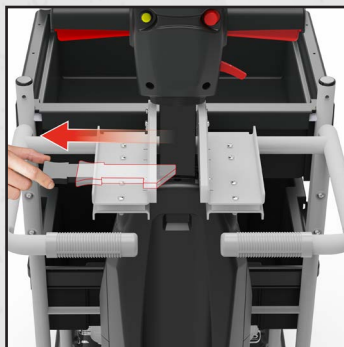

SM1705 & 244NX

Clip de sécurité

Un dispositif de retenue est prévu pour sécuriser le transport de l'autolaveuse 244 NX.