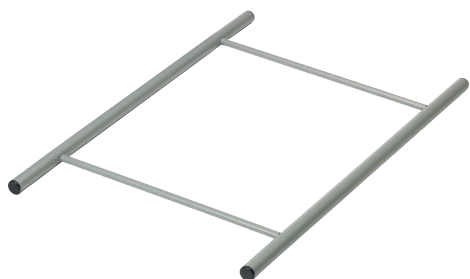

Accessoires en option

Cadre de plateau double

- 906384 Cadre à double plateau Nutex (série NKU)