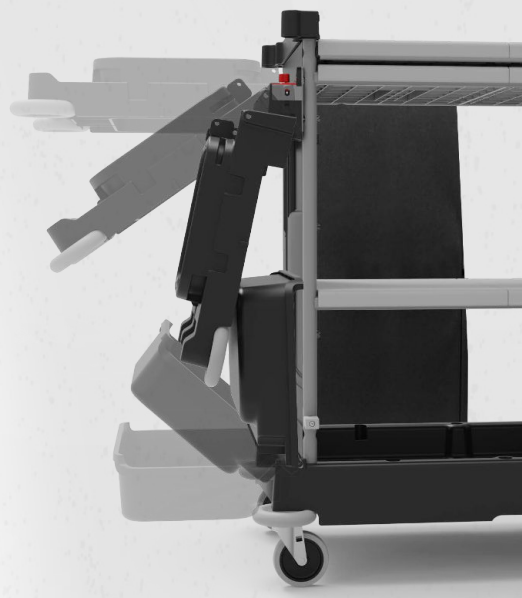

Numatic International s'adapte en permanence aux évolutions du marché.

Nos chariots hôteliers bénéficient de la technologie ReFlo, qui intègre aux processus de fabrication du plastique recyclé de la plus haute qualité, garantissant à nos clients la meilleure fiabilité et durabilité. Cette technologie s'inscrit dans une démarche globale de développement durable.

Ces nouveaux chariots sont composés, en moyenne, d'un minimum de 50% de plastique recyclé haute qualité, alliant robustesse et légèreté, et leur montage s'effectue avec une grande facilité.