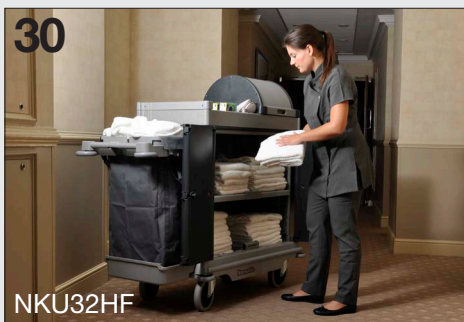

Numatic

Des Performances Dignes De Confiance

SCG1705, KIT SRK6
Bac : 2x 16L, 1x 35L

CATALOGUE CHARIOTS

GAMME CHARIOT

Améliorer les normes de nettoyage et **la productivité** grâce à la **polyvalence**, l'**innovation** et la **qualité**.