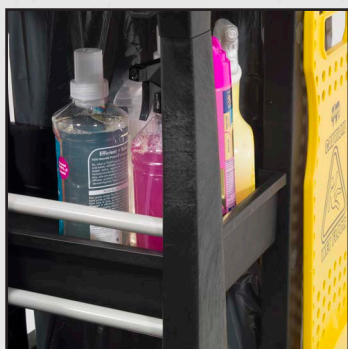

Etagère de stockage

Ouverte pour un accès facile à tous vos équipements et matériels de nettoyage lors de vos déplacements.

Code couleur

Pour un contrôle efficace des infections.

Tiroirs de rangement

Ils permettent de garder le matériel bien rangé et à l'abri des regards.