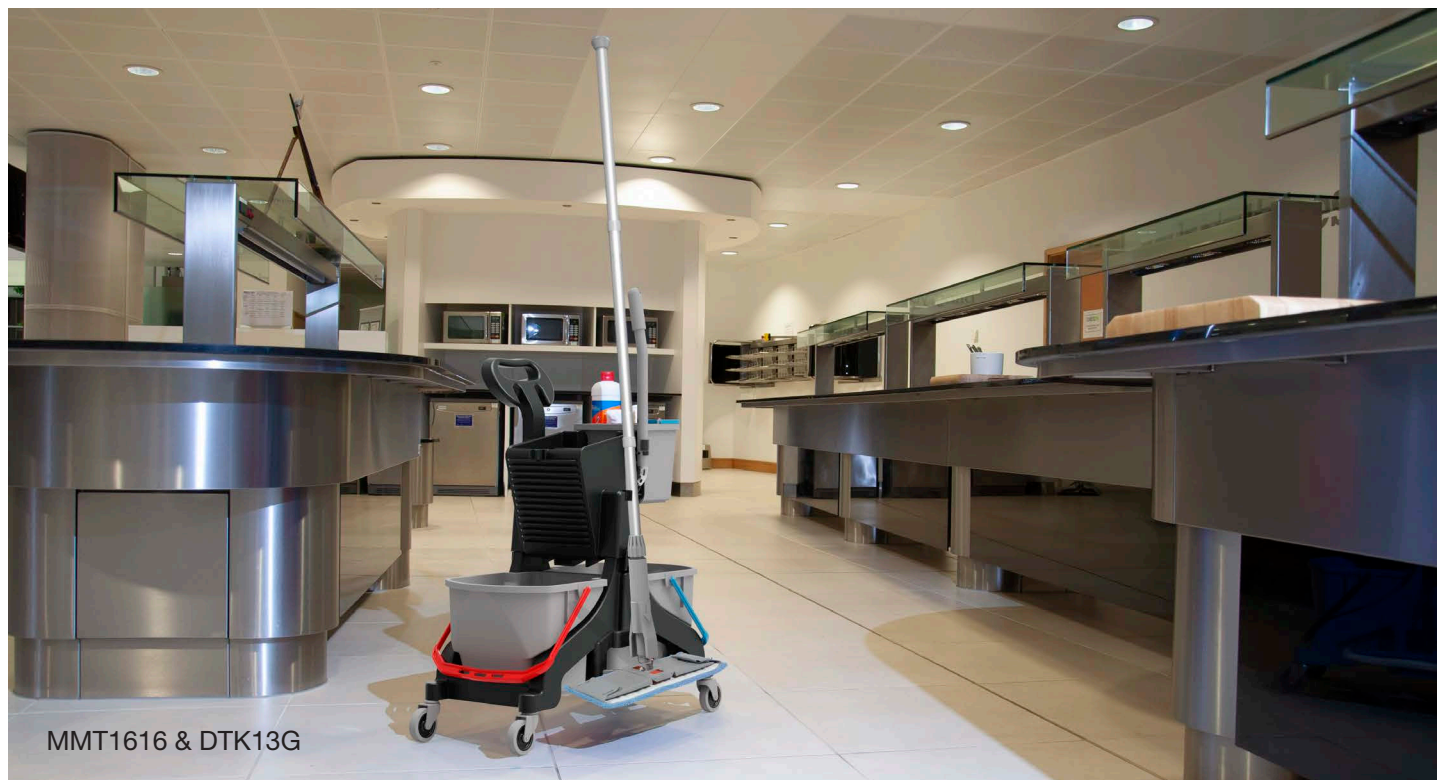

ACCESSOIRES INCLUS MMT1616

- 909920 Repose balai amovible
- 223629 Attache balai amovible Ø22mm
- 909677 Kit poignée grise amovible
- 910346 Presse universelle ReFlo
- 905734 Seau 16L gris poignée bleue
- 905733 Seau 16L gris poignée rouge
- 905225 Seau 5L gris pivotant poignée rouge

MMT1616 & DTK13G