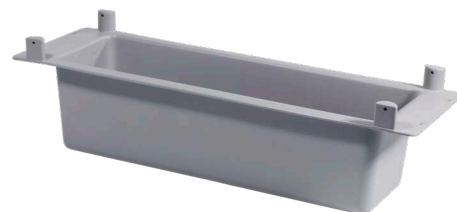

Référence : 916341

Accessoires en option

Cadre de plateau double

- 906384 Cadre à double plateau Nutex (série NKU)

Demi-plateau profond de 120mm

- 627580 Demi-plateau profond de 120 mm

Plateau profond 120mm