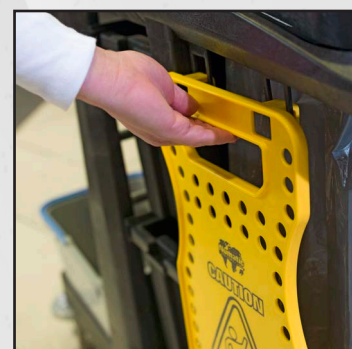

Pour un contrôle efficace des infections.

Galets de protection

Rotatifs non marquants pour une protection supplémentaire des murs et des portes.

Panneau de signalisation

Conception compacte et facile à ranger en option.