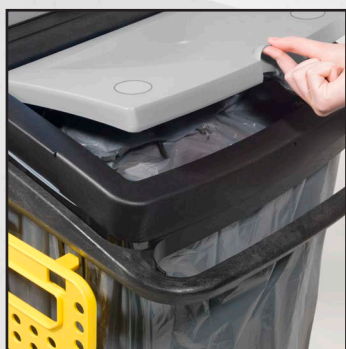

Collecteur de déchet

Pratique avec couvercle intégral, à portée de main quand vous en avez besoin.