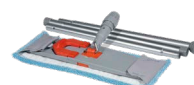

629334 - Kit serpillière suspension DTK3
MM4T + GR / MM8 + GR