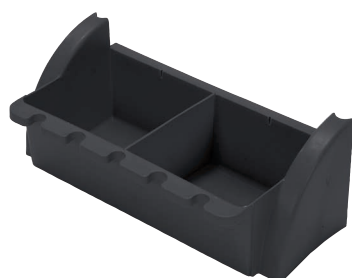

Demi-plateau avec support et séparateur

- 913427 Demi-plateau avec support et séparateur, ReFlo noir