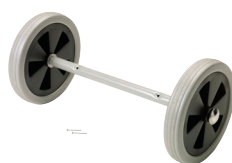

915320 - Kit de grandes roues twinmop
MM4T + GR / MM8 + GR