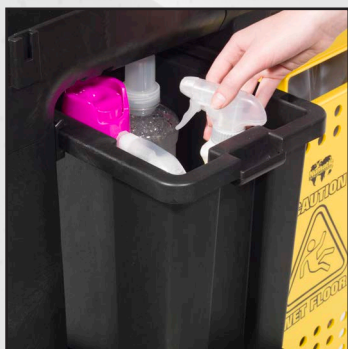

Collecteur de déchets

Pratique de 120L à couvercle intégral, à portée de main quand vous en avez besoin.

Galets de protection

Rotatifs non marquants pour une protection supplémentaire des murs et des portes.

Etagère de stockage

Ouverte pour un accès facile à tous vos équipements et matériels de nettoyage lors de vos déplacements.

Code couleur

Pour un contrôle efficace des infections.

Tiroirs de rangement

Ils permettent de garder le matériel bien rangé et à l'abri des regards.