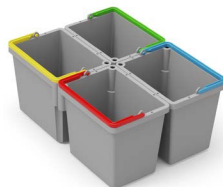

SRK21

911243 - Kit de lavage SRK 21
EM1/EM2/EM3/EM4/EM5/EM6