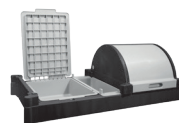

#### ACCESSOIRES EN OPTION

- |        |  |
|--------|--|
| 913190 | NKA100P ReFlo Kit extension sac 100L   |
| 618001 | Sac en toile renforcée 100L  |
| 628437 | Rangement compartimenté mobile avec poignée  |
| 913413 | NKA130U ReFlo Kit collecteur 30L avec barre d'accroche                                 |
| 913411 | NKA112U ReFlo Kit 2 grandes étagères de rangement avec barre d'accroche                |
| 913409 | NKA111U ReFlo Kit 2 étagères de rangement compartimentées avec barre d'accroche        |
| 913402 | NKA109U ReFlo Kit plateforme aspirateurs avec barres de rangement du flexible          |
| 913412 | NKA120 ReFlo Kit plateforme pour transport du balai spraymop (kit vendu sans le balai) |
| 904360 | Couvercle de rangement de tablette avec fermeture à clefs                              |

## PLATEAU DE RANGEMENT AU CHOIX

Kit NKA1 Réf. 903698  
3 bacs de rangement:  
1 bac GM avec couvercle  
1 bac GM compartimenté avec couvercle  
1 bac PM compartimenté

Kit NKA5 Réf. 903702  
3 bacs de rangement:  
2 bacs GM  
1 bac PM compartimenté