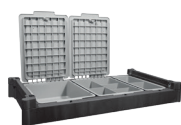

#### ACCESSOIRES EN OPTION

- |        |  |
|--------|--|
| 913190 | NKA100P ReFlo Kit extension sac 100L   |
| 618001 | Sac en toile renforcée 100L  |
| 628437 | Rangement compartimenté mobile avec poignée  |
| 913413 | NKA130U ReFlo Kit collecteur 30L avec barre d'accroche                                 |
| 913411 | NKA112U ReFlo Kit 2 grandes étagères de rangement avec barre d'accroche                |
| 913409 | NKA111U ReFlo Kit 2 étagères de rangement compartimentées avec barre d'accroche        |
| 913402 | NKA109U ReFlo Kit plateforme aspirateurs avec barres de rangement du flexible          |
| 913412 | NKA120 ReFlo Kit plateforme pour transport du balai spraymop (kit vendu sans le balai) |
| 904360 | Couvercle de rangement de tablette avec fermeture à clefs                              |

## PLATEAU DE RANGEMENT AU CHOIX

Kit NKA1 Réf. 903698  
3 bacs de rangement:  
1 bac GM avec couvercle  
1 bac GM compartimenté avec couvercle  
1 bac PM compartimenté

Kit NKA5 Réf. 903702  
3 bacs de rangement:  
2 bacs GM  
1 bac PM compartimenté