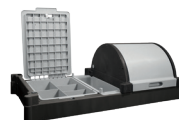

## PLATEAU DE RANGEMENT AU CHOIX

Kit NKA1 Réf. 903698  
3 bacs de rangement:  
1 bac GM avec couvercle  
1 bac GM compartimenté avec couvercle  
1 bac PM compartimenté

Kit NKA5 Réf. 903702  
3 bacs de rangement:  
2 bacs GM  
1 bac PM compartimenté

Kit NKA9 ReFlo Réf. 913417  
2 bacs de rangement:  
1 bac GM avec couvercle  
1 bac PM  
1 coffre coulissant

Kit NKA2 Réf. 903699  
3 bacs de rangement:  
2 bacs GM compartimentés avec couvercle  
1 bac PM compartimenté

Kit NKA6 Réf. 903703  
3 bacs de rangement:  
2 bacs GM compartimentés  
1 bac PM compartimenté

Kit NKA10 ReFlo Réf. 913418  
2 bacs de rangement:  
1 bac GM compartimenté avec couvercle  
1 bac PM  
1 coffre coulissant