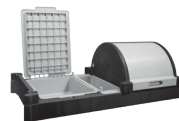

#### ACCESSOIRES EN OPTION

- |        |  |
|--------|--|
| 913190 | NKA100P ReFlo Kit extension sac 100L   |
| 618001 | Sac en toile renforcée 100L  |
| 628437 | Rangement compartimenté mobile avec poignée  |
| 913413 | NKA130U ReFlo Kit collecteur 30L avec barre d'accroche                                 |
| 913411 | NKA112U ReFlo Kit 2 grandes étagères de rangement avec barre d'accroche                |
| 913409 | NKA111U ReFlo Kit 2 étagères de rangement compartimentées avec barre d'accroche        |
| 913402 | NKA109U ReFlo Kit plateforme aspirateurs avec barres de rangement du flexible          |
| 913412 | NKA120 ReFlo Kit plateforme pour transport du balai spraymop (kit vendu sans le balai) |
| 904360 | Couvercle de rangement de tablette avec fermeture à clefs                              |

## PLATEAU DE RANGEMENT AU CHOIX

Kit NKA1 Réf. 903698  
3 bacs de rangement:  
1 bac GM avec couvercle  
1 bac GM compartimenté avec couvercle  
1 bac PM compartimenté

Kit NKA5 Réf. 903702  
3 bacs de rangement:  
2 bacs GM  
1 bac PM compartimenté