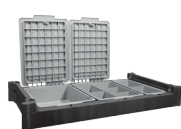

#### ACCESSOIRES EN OPTION

- |        |  |
|--------|--|
| 913190 | NKA100P ReFlo Kit extension sac 100L   |
| 618001 | Sac en toile renforcée 100L  |
| 628437 | Rangement compartimenté mobile avec poignée  |
| 913413 | NKA130U ReFlo Kit collecteur 30L avec barre d'accroche                                 |
| 913411 | NKA112U ReFlo Kit 2 grandes étagères de rangement avec barre d'accroche                |
| 913409 | NKA111U ReFlo Kit 2 étagères de rangement compartimentées avec barre d'accroche        |
| 913402 | NKA109U ReFlo Kit plateforme aspirateurs avec barres de rangement du flexible          |
| 913412 | NKA120 ReFlo Kit plateforme pour transport du balai spraymop (kit vendu sans le balai) |
| 904360 | Couvercle de rangement de tablette avec fermeture à clefs                              |

## PLATEAU DE RANGEMENT AU CHOIX

Kit NKA1 Réf. 903698  
3 bacs de rangement:  
1 bac GM avec couvercle  
1 bac GM compartimenté avec couvercle  
1 bac PM compartimenté

Kit NKA5 Réf. 903702  
3 bacs de rangement:  
2 bacs GM  
1 bac PM compartimenté