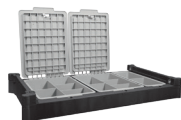

## PLATEAU DE RANGEMENT AU CHOIX

Kit NKA1 Réf. 903698  
3 bacs de rangement:  
1 bac GM avec couvercle  
1 bac GM compartimenté avec couvercle  
1 bac PM compartimenté

Kit NKA5 Réf. 903702  
3 bacs de rangement:  
2 bacs GM  
1 bac PM compartimenté

Kit NKA9 ReFlo Réf. 913417  
2 bacs de rangement:  
1 bac GM avec couvercle  
1 bac PM  
1 coffre coulissant

Kit NKA2 Réf. 903699  
3 bacs de rangement:  
2 bacs GM compartimentés avec couvercle  
1 bac PM compartimenté

Kit NKA6 Réf. 903703  
3 bacs de rangement:  
2 bacs GM compartimentés  
1 bac PM compartimenté

Kit NKA10 ReFlo Réf. 913418  
2 bacs de rangement:  
1 bac GM compartimenté avec couvercle  
1 bac PM  
1 coffre coulissant