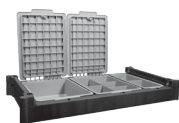

NKU32HF REFLO

ACCESSOIRES EN OPTION

913190	NKA100P ReFlo Kit extension sac 100L
618001	Sac en toile renforcée 100L
628437	Rangement compartimenté mobile avec poignée
913413	NKA130U ReFlo Kit collecteur 30L avec barre d'accroche
913411	NKA112U ReFlo Kit 2 grandes étagères de rangement avec barre d'accroche
913409	NKA111U ReFlo Kit 2 étagères de rangement compartimentées avec barre d'accroche
913402	NKA109U ReFlo Kit plateforme aspirateurs avec barres de rangement du flexible
913412	NKA120 ReFlo Kit plateforme pour transport du balai spraymop (kit vendu sans le balai)
904360	Couvercle de rangement de tablette avec fermeture à clefs

PLATEAU DE RANGEMENT AU CHOIX

Kit NKA1 Réf. 903698
3 bacs de rangement:
1 bac GM avec couvercle
1 bac GM compartimenté avec couvercle
1 bac PM compartimenté

Kit NKA5 Réf. 903702
3 bacs de rangement:
2 bacs GM
1 bac PM compartimenté

Kit NKA9 ReFlo Réf. 913417
2 bacs de rangement:
1 bac GM avec couvercle
1 bac PM
1 coffre coulissant

Kit NKA2 Réf. 903699
3 bacs de rangement:
2 bacs GM compartimentés avec couvercle
1 bac PM compartimenté