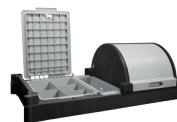

NKU32HF REFLO

ACCESSOIRES EN OPTION

913190	NKA100P ReFlo Kit extension sac 100L
618001	Sac en toile renforcée 100L
628437	Rangement compartimenté mobile avec poignée
913413	NKA130U ReFlo Kit collecteur 30L avec barre d'accroche
913411	NKA112U ReFlo Kit 2 grandes étagères de rangement avec barre d'accroche
913409	NKA111U ReFlo Kit 2 étagères de rangement compartimentées avec barre d'accroche
913402	NKA109U ReFlo Kit plateforme aspirateurs avec barres de rangement du flexible
913412	NKA120 ReFlo Kit plateforme pour transport du balai spraymop (kit vendu sans le balai)
904360	Couvercle de rangement de tablette avec fermeture à clefs

PLATEAU DE RANGEMENT AU CHOIX

Kit NKA1 Réf. 903698
3 bacs de rangement:
1 bac GM avec couvercle
1 bac GM compartimenté avec couvercle
1 bac PM compartimenté

Kit NKA5 Réf. 903702
3 bacs de rangement:
2 bacs GM
1 bac PM compartimenté

Kit NKA9 ReFlo Réf. 913417
2 bacs de rangement:
1 bac GM avec couvercle
1 bac PM
1 coffre coulissant

Kit NKA2 Réf. 903699
3 bacs de rangement:
2 bacs GM compartimentés avec couvercle
1 bac PM compartimenté

Kit NKA6 Réf. 903703
3 bacs de rangement:
2 bacs GM compartimentés
1 bac PM compartimenté

Kit NKA10 ReFlo Réf. 913418
2 bacs de rangement:
1 bac GM compartimenté avec couvercle
1 bac PM
1 coffre coulissant