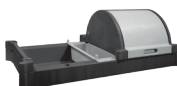

Kit NKA7 ReFlo Réf. 913415
1 bac PM
1 coffre coulissant