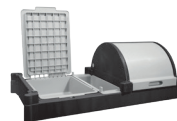

NKU32HF REFLO

ACCESSOIRES EN OPTION

913190	NKA100P ReFlo Kit extension sac 100L
618001	Sac en toile renforcée 100L
628437	Rangement compartimenté mobile avec poignée
913413	NKA130U ReFlo Kit collecteur 30L avec barre d'accroche
913411	NKA112U ReFlo Kit 2 grandes étagères de rangement avec barre d'accroche
913409	NKA111U ReFlo Kit 2 étagères de rangement compartimentées avec barre d'accroche
913402	NKA109U ReFlo Kit plateforme aspirateurs avec barres de rangement du flexible
913412	NKA120 ReFlo Kit plateforme pour transport du balai spraymop (kit vendu sans le balai)
904360	Couvercle de rangement de tablette avec fermeture à clefs

PLATEAU DE RANGEMENT AU CHOIX

Kit NKA1 Réf. 903698
3 bacs de rangement:
1 bac GM avec couvercle
1 bac GM compartimenté avec couvercle
1 bac PM compartimenté

Kit NKA5 Réf. 903702
3 bacs de rangement:
2 bacs GM
1 bac PM compartimenté