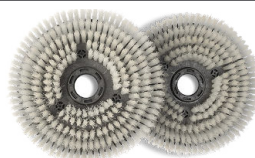

Autolaveuse à batterie lithium - 244NX-RC

244NX-RC	
LARGEUR BROSSE / DISQUE	440mm (2 x 220mm)
SURFACE DE NETTOYAGE	1320m ² /h @ 3 km/h
POIDS DISQUE / BROSSE EN MODE NETTOYAGE	12.5 kg
PRESSION BROSSE EN MODE NETTOYAGE	18.95 g/cm ²
PRESSION DISQUE EN MODE NETTOYAGE	20.10 g/cm ²
PUISSANCE MOTEUR DE BROSSE	2 x 200W
VITESSE BROSSES	140 rpm
PUISSANCE MAX MOTEUR D'ASPIRATION	100W
SUCCION MOTEUR D'ASPIRATION AU NIVEAU DU SUCEUR	95 mbar
DÉBIT D'AIR DU MOTEUR D'ASPIRATION AU NIVEAU DU SUCEUR	5.7 l/sec
DÉBIT D'EAU	0.07 - 0.33 l/min
RÉSERVOIR DE NETTOYAGE (MAX)	2.2L
RÉSERVOIR DE RÉCUPÉRATION	3L
POIDS BRUT - AVEC LIQUIDE ET UNE BATTERIE	25.5kg
POIDS NET - À VIDE SANS BATTERIE	21.3kg
SOURCE D'ALIMENTATION	Batterie Li - ion ~ 36V (300Wh)
AUTONOMIE DE LA BATTERIE	60 - 80 min
TEMPS DE CHARGE	1 H (80%) 2 H (100%)
HAUTEUR	1180mm
LONGUEUR	450mm
LARGEUR	520mm
PRESSION SONORE	≤68.5dB(A) ±0.5dB

La 244NX-RC est fabriqué à partir d'un minimum de 20 % de plastique recyclé*.

*Ces 20 % représentent l'utilisation minimale de plastique recyclé, y compris tous les accessoires, à l'exception du chargeur NX300.

NUC244NX-R: 919070 / EAN: 5028965867808

NU-ASSIST APPLICATION

L'application NU-ASSIST a pour objectif d'accompagner au quotidien les utilisateurs d'aspirateurs professionnels, tout au long de la vie de leurs machines. Avec NU-ASSIST vous avez accès à de nombreuses vidéos et guides de dépannage tout en vous autoévaluant, pour une véritable formation en ligne.

Application gratuite à télécharger dès l'achat de votre machine sur :

ACCESSOIRES INCLUS

911931 - BROSSE NYLON 220MM pour 244NX (JEU X2)

913686 - BATTERIE LITHIUM ION NX300

911334 - CHARGEUR BATTERIE LITHIUM ION