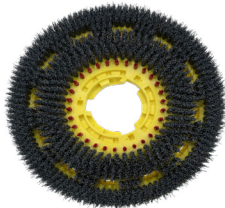

Convient pour :

- Nettoyage général
- Nettoyage quotidien

Ref: 606203

Brosse à Nylosclub

Adapté à un brossage plus léger.

Convient pour :

- Nettoyage quotidien

Ref: 606204

Brosse de lavage longue durée

Peut fournir une durée de vie prolongée par rapport aux autres brosses. Adapté au nettoyage et polissage légers.

Convient pour :

- Nettoyage général
- Nettoyage quotidien

Ref: 606306

Brosse carbure silice longue durée

Peut offrir une durée de vie plus longue par rapport aux autres brosses à récurer légères.

Convient pour :

- Nettoyage léger
- Polissage

Ref: 606307

Plateau porte disques Padloc