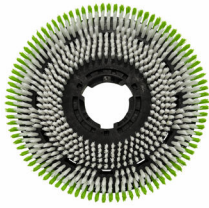

Polyvalence ultime

Une gamme complète d'accessoires est disponible pour obtenir des résultats professionnels, quel que soit le défi.

Brosse de lavage

Brosse de nettoyage pour une utilisation générale adaptée à la plupart des sols.

Convient pour :

- Nettoyage général
- Nettoyage quotidien

Ref: 606203