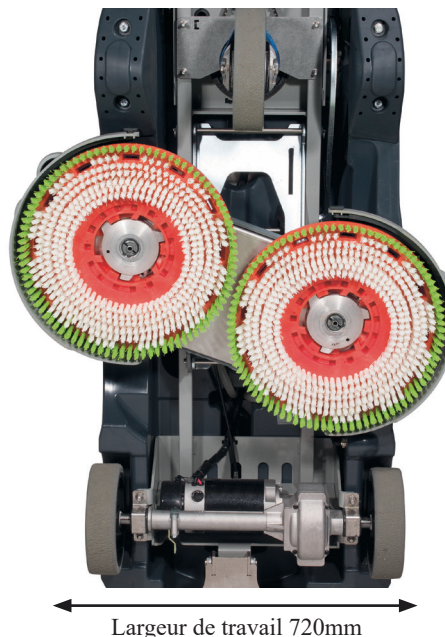

**AUTOLAVEUSE  
AUTOPORTÉE  
COMPACTE  
À BATTERIES**

**CRG8072/120T**

Nouvelle génération  
GelTec compact

**Graphite**

Distribué par :

**Numatic**  
INTERNATIONAL  
*Créateur d'émotion*

**Advance Product**  
INFORMATION

# CRG8072/120T

AUTOLAVEUSE AUTOPORTÉE COMPACTE À BATTERIES

**Autolaveuse  
Autoportée  
NUMATIC**

La CRG8072/120T est une autolaveuse autoportée ultra maniable et ultra compacte, très confortable pour l'opérateur.

Elle offre un rendement optimal associant grande capacité (80L) et une grande largeur de travail (deux brosses pour une largeur de travail de 72cm) sous un design très compact.

Les fonctions sont optimisées et intuitives : panneau de contrôle simplifié permettant de régler facilement le débit d'eau, la vitesse de travail... La maintenance et l'utilisation sont simplifiées (indication des points de contrôle en rouge).

## NOUVEAU DESIGN :

Tous les points névralgiques sont identifiés par une couleur rouge qui permet aux opérateurs de facilement intervenir lors de la maintenance ou de la mise en route de la machine.

Système flexifill : flexible extensible pour faciliter le remplissage du réservoir